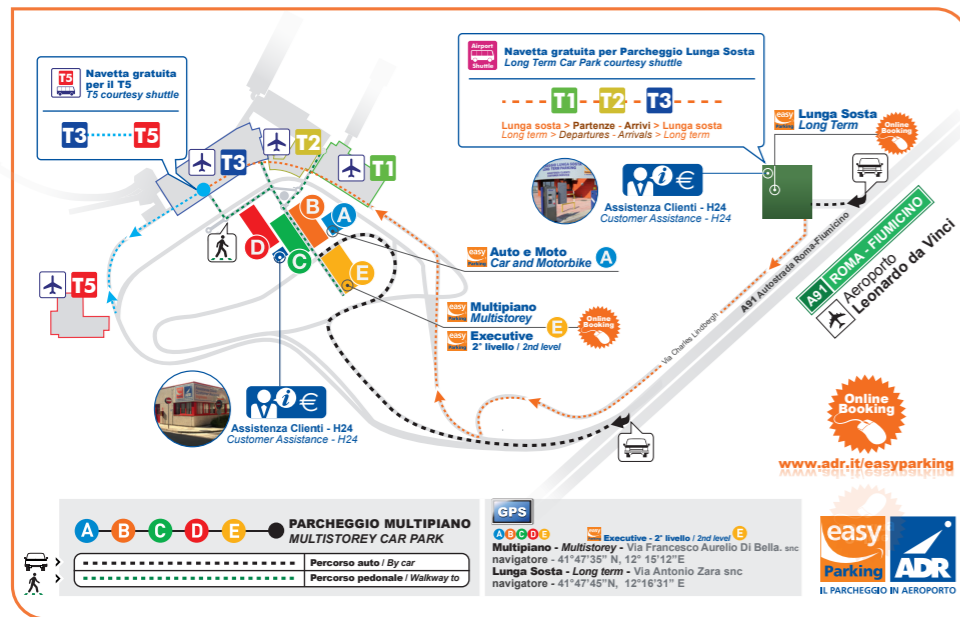

# È subito vacanza con le speciali tariffe Easy Parking.

Scopri i vantaggi di parcheggiare direttamente in aeroporto a tariffe vantaggiose!

Per informazioni e prenotazioni chiedi al tuo agente.

IL PARCHEGGIO IN AEROPORTO.

## TRE MODI DI PARCHEGGIARE, TANTI MODI PER RISPARMIARE.

### easy Parking **Multipiano E**

Il parcheggio Multipiano E offre anche la tariffa "lunga sosta coperta" per chi sosta almeno 7 giorni ed è a tariffe promozionali. Collegato ai Terminal tramite breve percorso pedonale. Parcheggio convenzionato partner.

### easy Parking **Lunga Sosta**

Parcheggio scoperto raggiungibile direttamente dall'autostrada Roma-Fiumicino, è collegato ai Terminal tramite un servizio gratuito di navetta. Convenzionato partner.